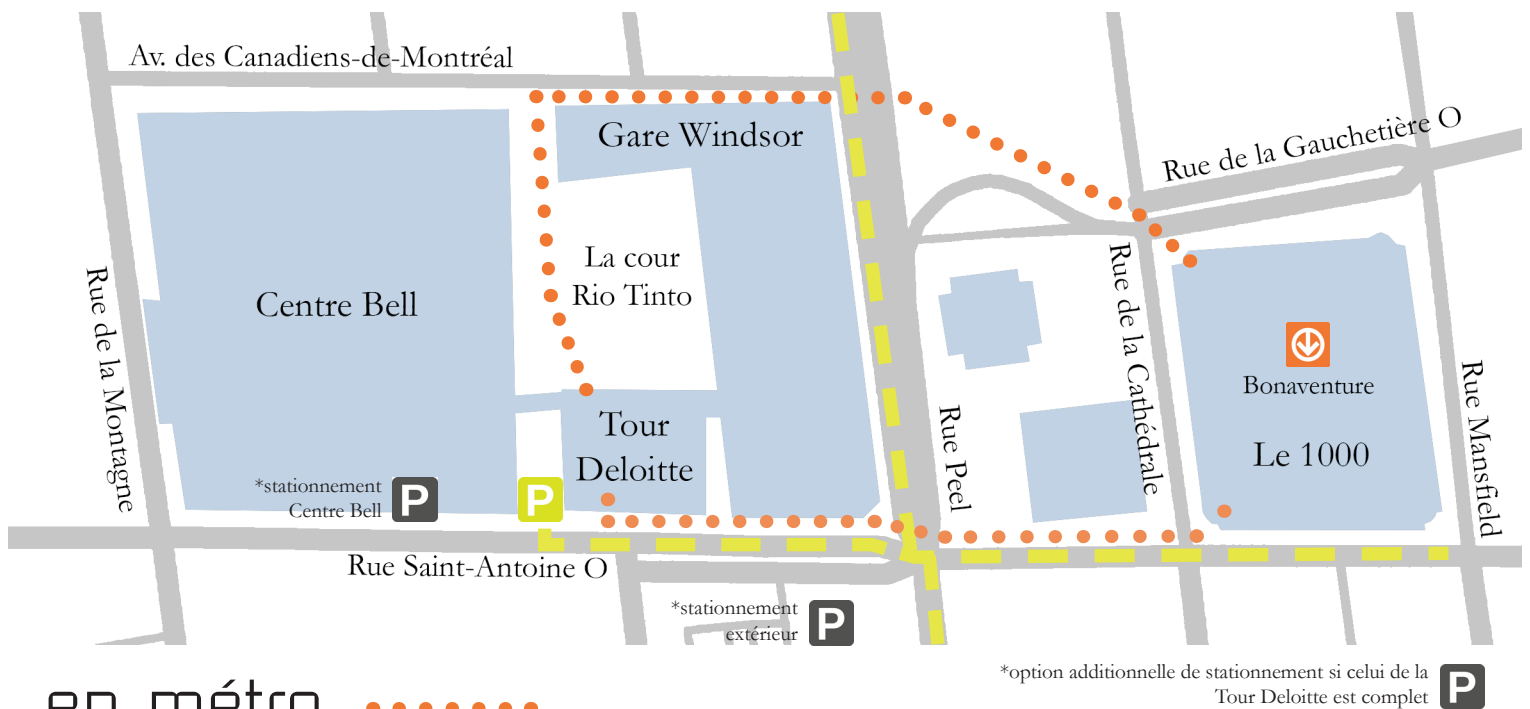

# Comment se rendre chez Teknion...

1190, avenue des Canadiens-de-Montréal, suite 1620, Montréal, QC H3B 0M7

## en voiture

Le stationnement est situé au 1115 rue Saint-Antoine Ouest, Montréal, QC H3C 1B3. La rue est à sens unique vers l'ouest à cet endroit, il faut donc arriver de l'est sur Saint-Antoine. Une fois stationné, prendre l'ascenseur jusqu'au lobby Rio Tinto au 4<sup>e</sup> étage. Changer ensuite de bloc d'ascenseur pour se rendre chez Teknion au 16<sup>e</sup> étage.

## en métro

La station de métro la plus proche est la station Bonaventure sur la ligne orange. Il est possible d'arriver soit par la rue Saint-Antoine ou par l'avenue des Canadiens de Montréal. Un parcours sous-terrain est aussi disponible jusqu'au Centre Bell.

- par le 1115, rue Saint-Antoine - Prendre l'ascenseur jusqu'au lobby Rio Tinto au 4<sup>e</sup> étage et changer de bloc d'ascenseur pour se rendre chez Teknion au 16<sup>e</sup> étage
- par le 1190, avenue des Canadiens-de-Montréal - Passer par la cour Rio Tinto et entrer au 1190, avenue des Canadiens-de-Montréal. Prendre ensuite l'ascenseur pour se rendre chez Teknion au 16<sup>e</sup> étage par parcours sous-terrain - Suivre les indications vers la Tour Deloitte.